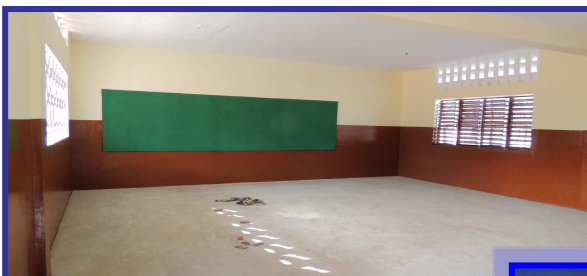

Tout cela grâce à votre générosité.

Nous devons maintenant terminer les travaux et financer et lancer la construction de toilettes « latrines » pour que les 300 élèves de l'école puissent tous en bénéficier, avec le forage d'un puits manuel pour la cantine et ces toilettes. **Coût environ 5000€** nous attendons le chiffrage exact de l'entrepreneur que nous avons rencontré sur place.

EVENEMENTS A VENIR

- **18 et 22 décembre 2021**
  Distribution des coquilles de Noël . Il n'est pas trop tard pour passer vos commandes
- **Samedi 22 janvier 2022**
  Lancement de notre grande tombola au cours d'une projection sur l'inauguration de l'école. Les invitations vont suivre.

CONTAINER de 20 pieds

Arrivé au port de Cotonou le 19.11, depuis nous sommes en négociation pour le dédouaner, l'administration Béninoise, nous réclamons des frais exorbitants, alors qu'il s'agit d'une œuvre humanitaire.

A SUIVRE !

CONFITURES

Avec les fruits d'été et du début de l'automne, les membres de l'association vous proposent des confitures maison **Prix : 4€ le pot**

Disponibles à la maison paroissiale de Caudry, vous pouvez aussi passer vos commandes aux membres de l'association qui vous les feront parvenir